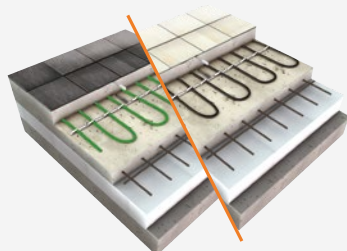

Použití topných kabelů:

TEMPEROVÁNÍ A VYTÁPĚNÍ PODLAH

(topKABEL 10/..., uniKABEL 17/..)